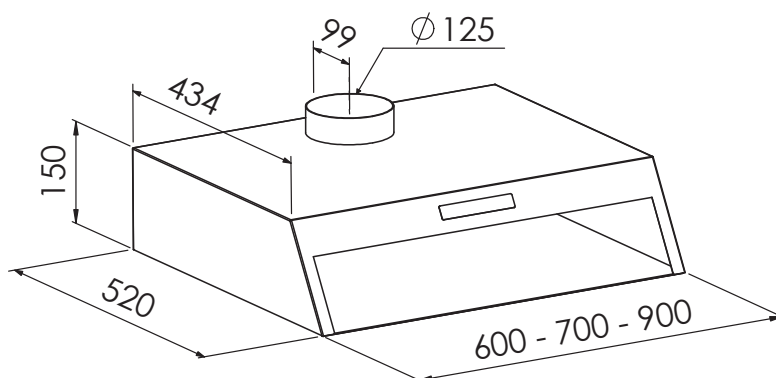

Produktblad Tiger

Produktspecifikation

Höjd:	150 mm
Bredd:	600-700-900 mm
Djup:	520 mm
Montagetyp:	Underbyggnads modell
Material/Färg:	Rostfri, vit, svart, valfri kulör
Osugptagning:	75% vid 35 l/s
Lux:	Medelvärde 440 Lux
Kanalanslutning TDS:	Ø 125 mm
Övrigt:	Timerstyrt spjäll (motorstyrt för grund och forceringsflöde) Slutande kontakt för extern styrning av fläkt/aggregat.

Retro underbyggnadsmodell för lägenhet.

www.tovenco.se

Teknisk data

Material:	Borstad rostfri plåt, EN1-4301 Zinkplåt vid lackerad
Elanslutning:	230V skyddsjordad, 1,2m kabel med jordad stickpropp
Spjällfunktion:	Timerstyrt Spjäll
Belysning:	Dimbar LED
Ljuskälla:	2 x 1,6W LED, dimbar, soft start/close
Färgtemperatur:	3000° K (Kelvin)
Lux:	Medel 440 Lux
Reläutgång TDS:	Slutande kontakt
Fettfilter:	10 mm stickade metallfilter (kan maskindiskas)
Manöverpanel:	Touchpanel
Reläutgång TDS	Slutande kontakt
Kanalanslutning TDS	Ø 125 mm