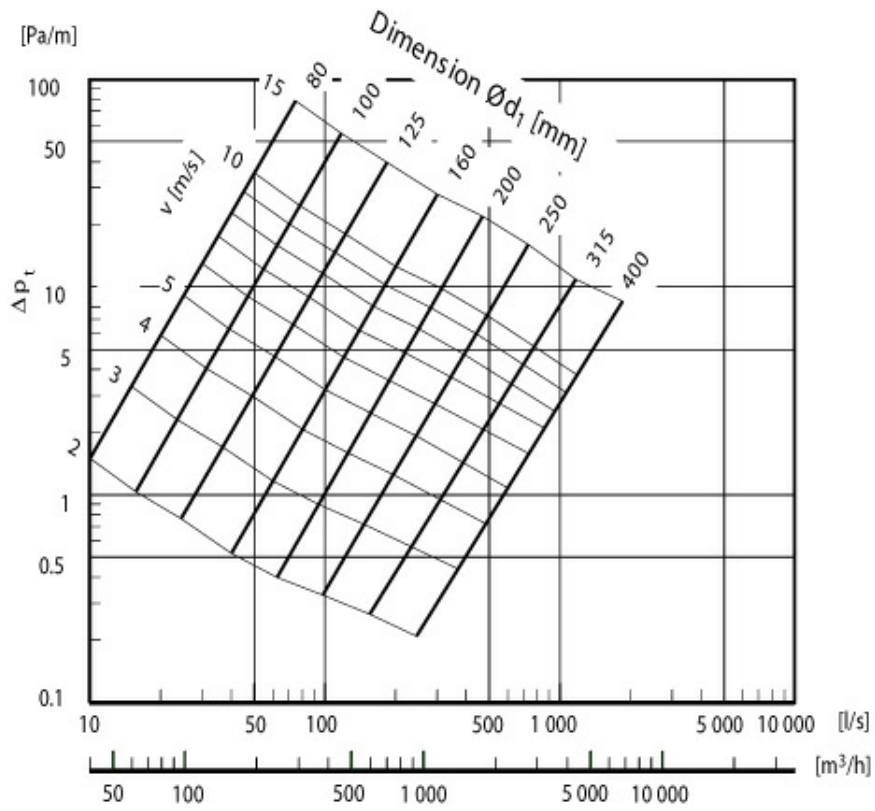

## Dimensioner

	L nom	Ø d1	Ø d0	l	kg
LDC 100-300	300	100	200	360	2,28
LDC 100-600	600	100	200	660	4,09
LDC 100-900	900	100	200	960	5,18
LDC 100-1200	1200	100	200	1260	6,46
LDC 125-300	300	125	224	365	2,66
LDC 125-600	600	125	224	665	4,39
LDC 125-900	900	125	224	965	6,20
LDC 125-1200	1200	125	224	1265	7,47
LDC 150-300	300	150	250	300	3,77
LDC 150-600	600	150	250	600	5,37
LDC 160-300	300	160	260	375	2,98
LDC 160-600	600	160	260	670	5,37
LDC 160-900	900	160	260	970	7,48
LDC 200-300	300	200	300	385	4,11
LDC 200-600	600	200	300	685	6,90
LDC 200-900	900	200	300	985	9,74
LDC 250-600	600	250	355	600	8,55
LDC 250-900	900	250	355	900	11,7
LDC 315-600	600	315	415	600	11,8
LDC 315-900	900	315	415	900	16,3
LDC 355-900	900	355	560	900	25,2
LDC 400-900	900	400	600	900	24,3
LDC 500-900	900	500	710	900	30

## Prestanda

Pressure drop diagram