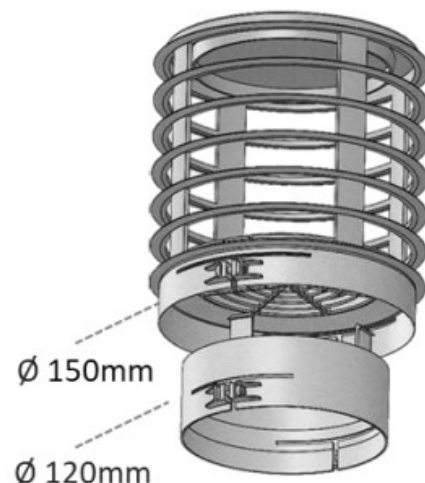

Produktblad kolfilter ReCirq longlife

- Passar de flesta köksfläktar på marknaden
- Den medföljande adaptern gör det möjligt för att passa både $\text{Ø}120$ och $\text{Ø}150$ anslutningar.
- Ingen elektrisk kontakt behövs
- Utrustad med larm som meddelar när det är dags för ett kolfilterbyte.
- Renar luften till 73 %
- Hållbarhet i ca 2 år.

Produktspecifikation

Livslängd: 2 år eller 750 förbrukningstimmar
Anslutning: $\text{Ø}120$ och $\text{Ø}150$
Vikt: 0,40kg
Färg: Svart/grå
Material: Återvinningsbart plast
Alarm efter 750 förbrukningstimmar