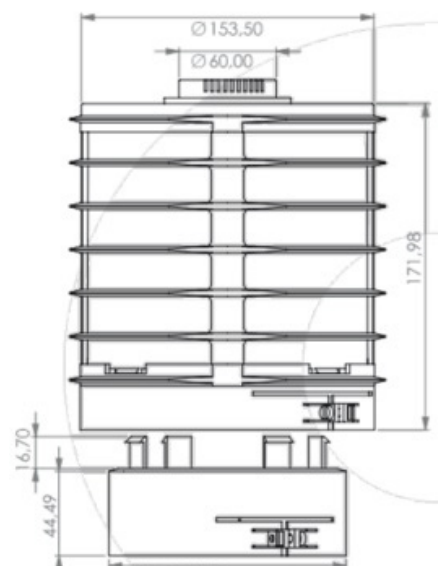

Produktspecifikation

Livslängd: 2 år eller 750 förbrukningstimmar
Anslutning: $\text{Ø}120$ och $\text{Ø}150$
Vikt: 0,40kg
Färg: Svart/grå
Material: Återvinningsbart plast
Alarm efter 750 förbrukningstimmar