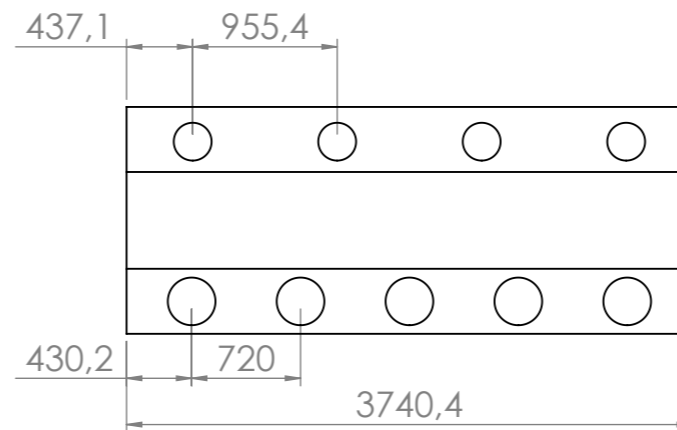

Rev	Beskrivning	Datum	Sign

Mått som alltid är lika

This document must not be copied without our written permission, and the contents thereof must not be imparted to a third party nor be used for any unauthorized purpose. ©Tovenco AB

Denna handling får ej utan vårt skriftliga medgivande kopieras. Den får ej heller delges annan eller ejest obehörigen användas. Överträdelse härav beivras med stöd av gällande lag. ©Tovenco AB

A3

Vikt: 16028.9 kg

Rit: JFK	2010-		Skala	
Tovenco			1:50	
		Ritn.nr.	Rev.	Blad
Modul-V mått		-	1 / 1