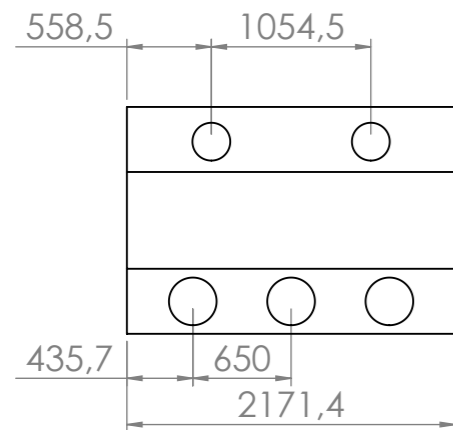

Rev	Beskrivning	Datum	Sign

Mått som alltid är lika

This document must not be copied without our written permission, and the contents thereof must not be imparted to a third party nor be used for any unauthorized purpose. ©Tovenco AB

Denna handling får ej utan vårt skriftliga medgivande kopieras. Den får ej heller delges annan eller ejest obehörigen användas. Överträdelse härav beivras med stöd av gällande lag. ©Tovenco AB

A3

Vikt: 16028.9 kg

Rit: JFK	2010-		Skala	
Tovenco			1:50	
		Ritn.nr.	Rev.	Blad
Modul-V mått		-	1 / 1