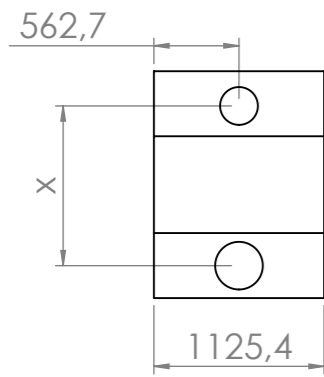

Rev	Beskrivning	Datum	Sign

Mått som alltid är lika

This document must not be copied without our written permission, and the contents thereof must not be imparted to a third party nor be used for any unauthorized purpose. ©Tovenco AB

Denna handling får ej utan vårt skriftliga medgivande kopieras. Den får ej heller delges annan eller ejest obehörigen användas. Överträdelse härav beivras med stöd av gällande lag. ©Tovenco AB

A3

Vikt: 16028.9 kg

Rit: JFK	2010-		Skala	
Tovenco			1:50	
		Ritn.nr.	Rev.	Blad
Modul-V mått		-	1 / 1