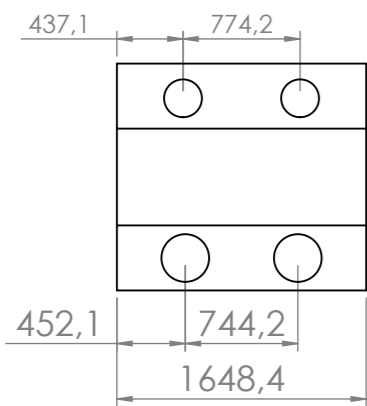

Rev	Beskrivning	Datum	Sign

Mått som alltid är lika

This document must not be copied without our written permission, and the contents thereof must not be imparted to a third party nor be used for any unauthorized purpose. ©Tovenco AB

Denna handling får ej utan vårt skriftliga medgivande kopieras. Den får ej heller delges annan eller ejest obehörigen användas. Överträdelse härav beivras med stöd av gällande lag. ©Tovenco AB

A3

Vikt: 16028.9 kg

Rit: JFK	2010-		Skala	
Tovenco			1:50	
		Ritn.nr.	Rev.	Blad
Modul-V mått		-	1 / 1