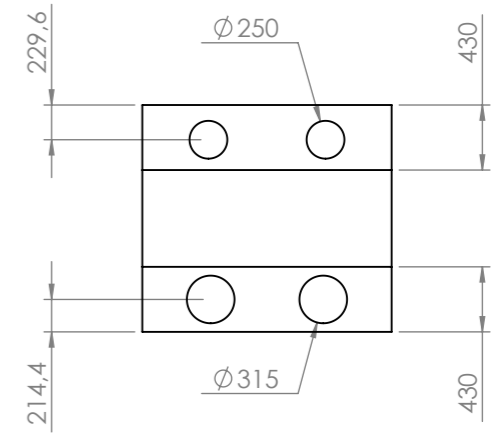

Rev	Beskrivning	Datum	Sign

Mått som alltid är lika

This document must not be copied without our written permission, and the contents thereof must not be imparted to a third party nor be used for any unauthorized purpose. ©Tovenco AB

Denna handling får ej utan vårt skriftliga medgivande kopieras. Den får ej heller delges annan eller ejest obehörigen användas. Överträdelse härav beivras med stöd av gällande lag. ©Tovenco AB

A3

Vikt: 16028.9 kg

Rit: JFK	2010-		Skala	
Tovenco			1:50	
		Ritn.nr.	Rev.	Blad
Modul-V mått		-	1 / 1