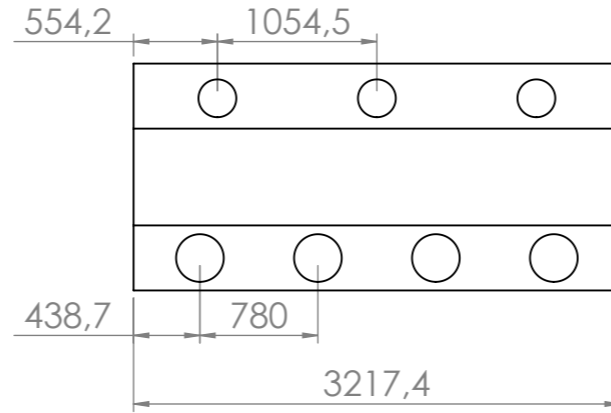

Rev	Beskrivning	Datum	Sign

Mått som alltid är lika

This document must not be copied without our written permission, and the contents thereof must not be imparted to a third party nor be used for any unauthorized purpose. ©Tovenco AB

Denna handling får ej utan vårt skriftliga medgivande kopieras. Den får ej heller delges annan eller ejest obehörigen användas. Överträdelse härav beivras med stöd av gällande lag. ©Tovenco AB

A3

Vikt: 16028.9 kg

Rit: JFK	2010-		Skala	
Tovenco			1:50	
		Ritn.nr.	Rev.	Blad
Modul-V mått		-	1 / 1