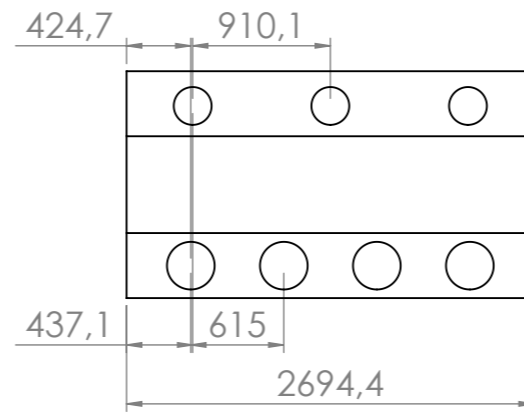

Rev	Beskrivning	Datum	Sign

Mått som alltid är lika

This document must not be copied without our written permission, and the contents thereof must not be imparted to a third party nor be used for any unauthorized purpose. ©Tovenco AB

Denna handling får ej utan vårt skriftliga medgivande kopieras. Den får ej heller delges annan eller ejest obehörigen användas. Överträdelse härav beivras med stöd av gällande lag. ©Tovenco AB

A3

Vikt: 16028.9 kg

Rit: JFK	2010-		Skala	
Tovenco			1:50	
		Ritn.nr.	Rev.	Blad
Modul-V mått		-	1 / 1