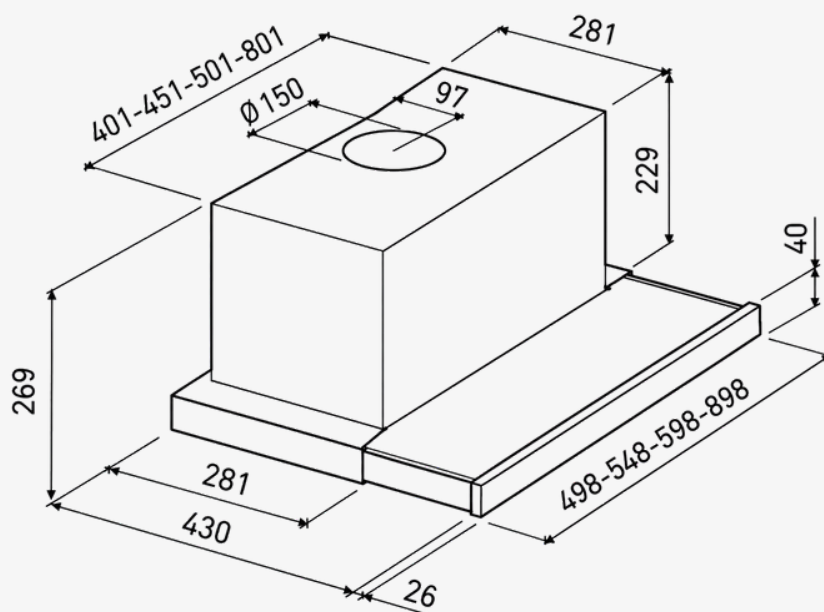

Barolo II är en stilren vägghängd köksfläkt med svart glasfront och rostfri stomme som skapar ett modernt uttryck i köket. Den rena rektangulära formen passar lika bra i minimalistiska som klassiska miljöer. Med touchpanel, tyst motor, LED-belysning och tre hastigheter + intensivläge erbjuder den både användarvänlighet och effektiv ventilation. Kan användas med kolfilter.

Höjd	40 mm
Bredd	600 - 900 mm
Djup	280 - 430 mm
Montagetyp	Underbyggnadsfläkt
Material/Färg	Rostfri med svart glaspanel
Luftmängd	Högsta Normalläge 618 m ³ /h (1-3, 263 – 618 m ³ /h)
Energiklass	C
Elanslutning	230V skyddsjordad
Ljudeffekt	Min/Max 46/68 dB(A) Högsta normalläge 61dB(A)
Belysning	2×1 W – 3000°K Belysningseffektivitetsklass A
Fettfilter	Metallfilter
Manöverpanel	Dolda skjutreglage
Hastigheter	3 + Intensiv
Periodisk ventilation	10 min/h
Kanalanslutning	Ø 150 mm / 125 mm
Backspjäll, Kallrasskydd	Ingår som standard
Kolfilter	KF II rektangulär