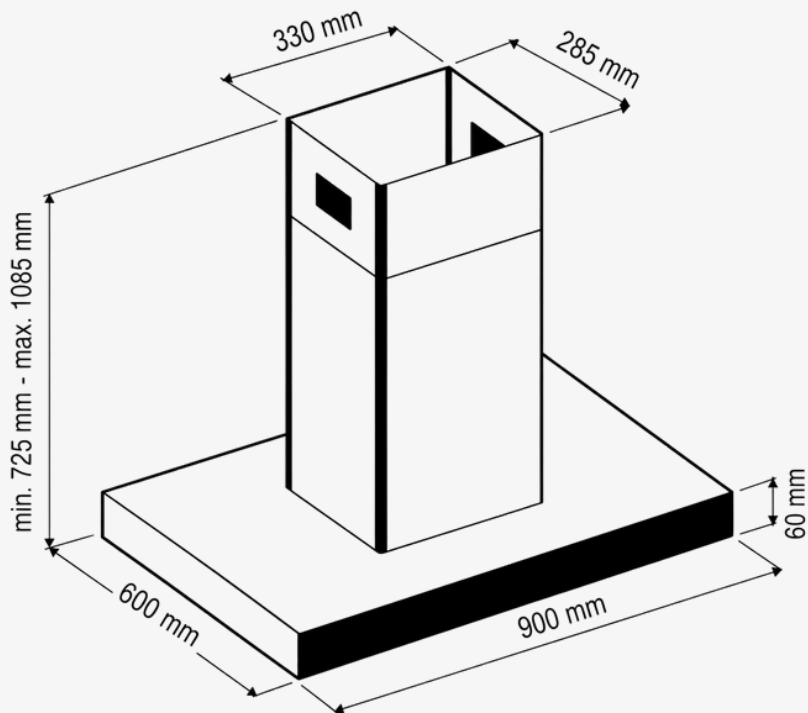

Barolo är en stilren frihängd fläkt med lätt böjd glaskant. Med EC-motor, dimbar LED och metallfilter passar den i moderna kök. Finns i flera bredder och kulörer.

Höjd	725 - 1095 mm
Bredd	900 mm
Djup	600 mm
Montagetyp	Frihängande
Material/Färg	Rostfri/ Glas
Luftmängd	Högsta Normalläge 503 m <sup>3</sup> /h, Intensivläge 608 m <sup>3</sup> /h, 3 hastigheter +Intensivläge (1-3, 223 – 503 m <sup>3</sup> /h samt Intensiv 608 m <sup>3</sup> /h) Återgår från intensivläge till normalläge efter 10 min
Energiklass	C
Elanslutning	230V skyddsjordad
Ljudeffekt	Min/Max 46/68 dB(A) Högsta normalläge 61dB(A)
Belysning	4x1 W – 3000°K Belysningseffektivitetsklass F
Fettfilter	Metallfilter
Manöverpanel	Glas Touch
Hastigheter	3 + Intensiv
Eftergångstimer	15 min
Periodisk ventilation	10 min/h
Kanalanslutning	Ø 150 mm / 125 mm
Backspjäll, Kallrasskydd	Ingår som standard
Kolfilter	KF II rektangulär