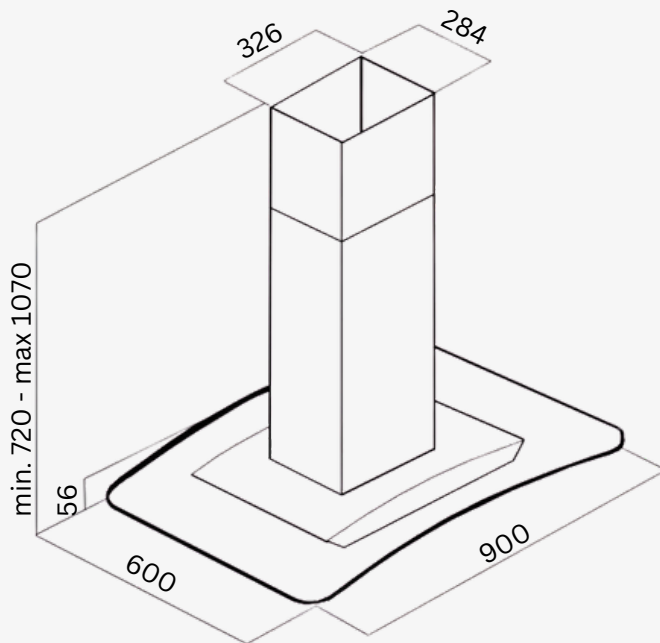

Arneis har en klassisk design med böjd glaskåpa och inbyggd motor. En diskret fläkt med hög kapacitet, LED-belysning och flera filterval. Enkel att anpassa för både kolfilter och plasmafilter.

Höjd	720 - 1075 mm
Bredd	900 mm
Djup	600 mm
Montagetyp	Frihängande
Material/Färg	Rostfri/ Glas
Luftmängd	Högsta Normalläge 503 m ³ /h, Intensivläge 608 m ³ /h, 3 hastigheter +Intensivläge (1-3, 223 – 503 m ³ /h samt Intensiv 608 m ³ /h) Återgår från intensivläge till normalläge efter 10 min
Energiklass	C
Ljudeffekt	Min/Max 46/68 dB(A) Högsta normalläge 61dB(A)
Belysning	4×1 W – 3000°K Belysningseffektivitetsklass F
Fettfilter	Metallfilter
Manöverpanel	Glas Touch
Hastigheter	3 + Intensiv
Eftergångstimer	15 min
Periodisk ventilation	10 min/h
Kanalanslutning	Ø 150 mm / 125 mm
Backspjäll, Kallrasskydd	Ingår som standard
Kolfilter	KF II rektangulär