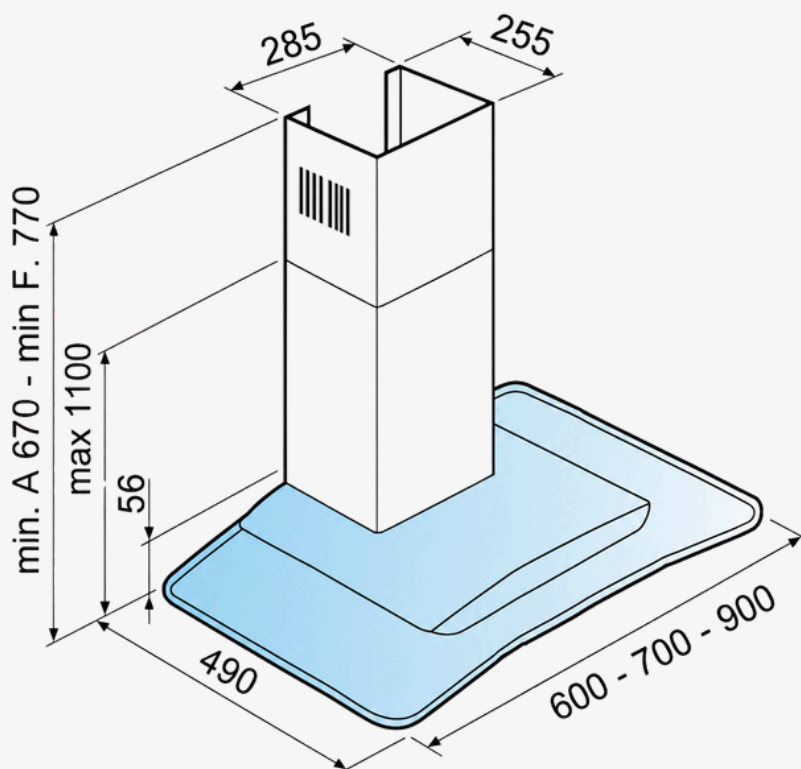

Spiskåpa i rostfritt med svängd glasskiva för väggmontage. Arneis är utrustad med LED belysning som har lång livslängd och låg energiförbrukning. Touchpanel i glas med flera bra funktioner, bl. a eftergångstid. Den inbyggda motorn har hög kapacitet och låg ljudnivå.

Höjd	670 - 1100 mm
Bredd	600 - 700 mm
Djup	490 mm
Montagetyp	V äggmodell
Material/Färg	Rostfri/ Glas
Luftm ängd	Högsta Normall äge 503 m ³ /h, Intensivl äge 608 m ³ /h, 3 hastigheter +Intensivl äge (1-3, 223 – 503 m ³ /h samt Intensiv 608 m ³ /h) Återgår från intensivl äge till normall äge efter 10 min
Energiklass	C
Ljudeffekt	Min/Max 46/68 dB(A) Högsta normall äge 61dB(A)
Belysning	4×1 W – 3000°K
Fettfilter	Aluminiumfilter
Manöverpanel	Glas Touch
Hastigheter	3 + Intensiv
Efterg ängstimer	15 min
Periodisk ventilation	10 min/h
Kanalanslutning	Ø 150 mm / 125 mm
Backspjäll, Kallrasskydd	Ingår som standard
Kolfilter	KF II rektangulär