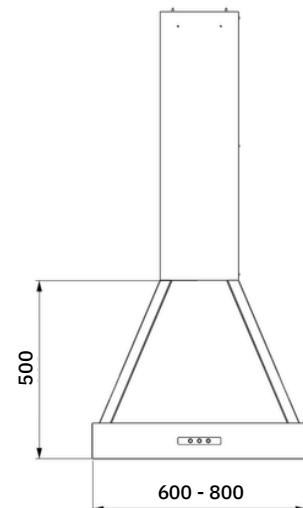

Frihängande spiskåpa för dubbelspis.

## Beskrivning

Skolkökskåpan är särskilt framtagen för installation över två spisar. Rekommenderat djup på kåpan är 1100–1200 mm (beroende på avståndet mellan spisarna). Kanalen måttanpassas efter takhöjd.

Vi levererar kåpan med insats, exkl. invändig rördragning. Det går även att få kåpan levererad utan spjäll om man vill ha ett centralt placerat spjäll.

Rekommenderat avstånd mellan spis och kåpans underkant är 600 mm.