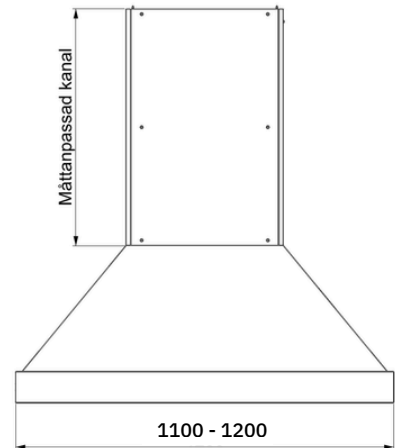

Frihängande spiskåpa för dubbelspis.

## Beskrivning

Skolkökskåpan är särskilt framtagen för installation över två spisar. Rekommenderat djup på kåpan är 1100–1200 mm (beroende på avståndet mellan spisarna). Kanalen måttanpassas efter takhöjd.

Vi levererar kåpan med insats, exkl. invändig rördragning. Det går även att få kåpan levererad utan spjäll om man vill ha ett centralt placerat spjäll.

Rekommenderat avstånd mellan spis och kåpans underkant är 600 mm.