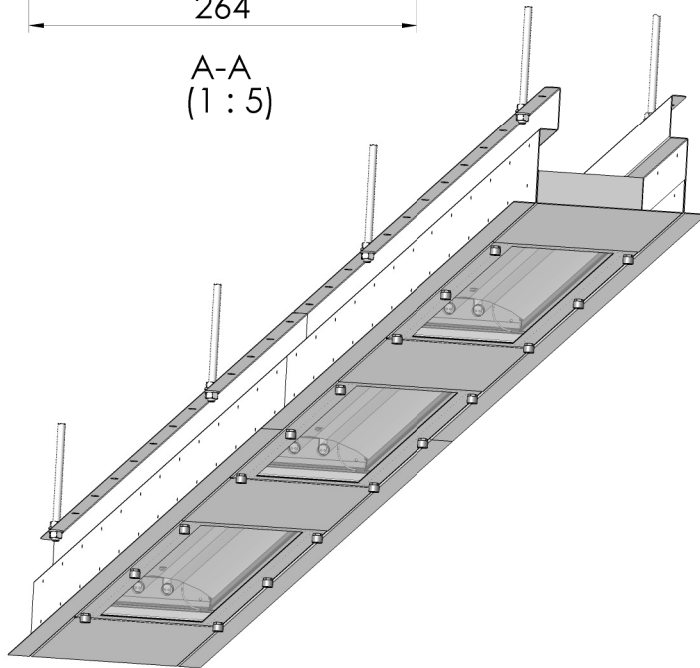

Monteringsanvisning

Armaturer monterade i ramp

Ø 10,5 - för upphängning
med t.ex. pendelstång
(Ej inkl. tillbehör)

OBS!
Standardmått "A": 104, 324, 544, 764
vilket ger "C": 1320, 1540, 1760, 1980.

"X" anpassas efter totallängd