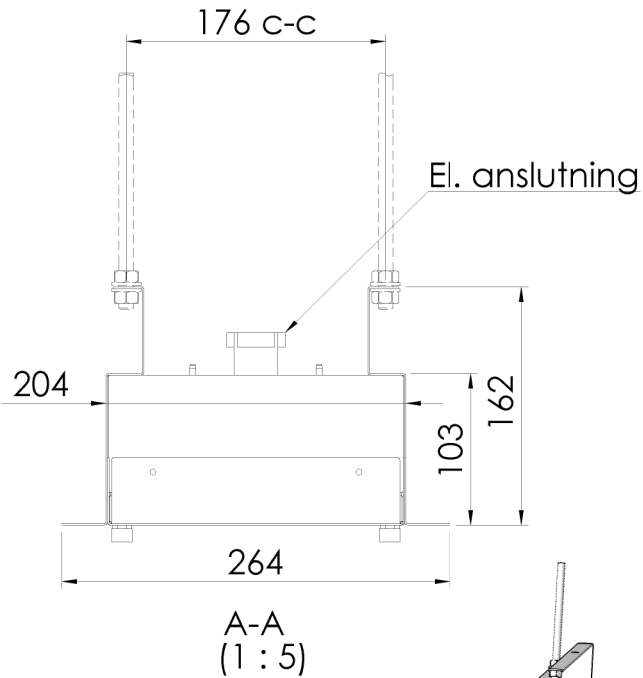

Monteringsanvisning

Armaturer monterade i ramp

Ø 10,5 - för upphängning
med t.ex. pendelstång
(Ej inkl. tillbehör)

OBS!
Standardmått "A": 104, 324, 544, 764
vilket ger "C": 1320, 1540, 1760, 1980.

"X" anpassas efter totallängd