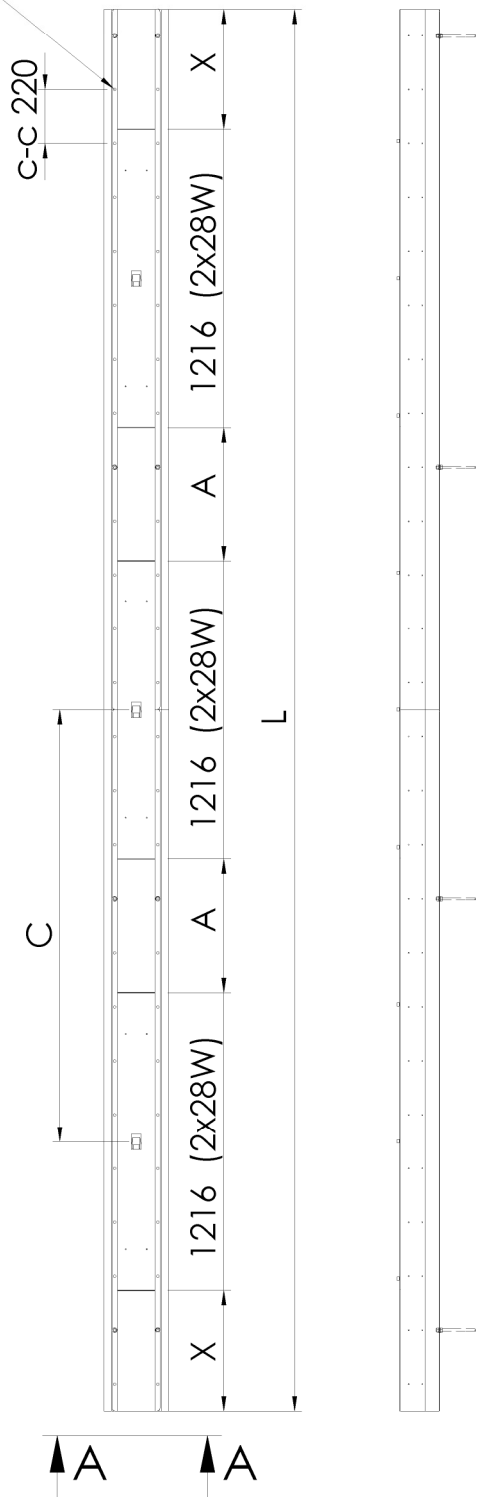

Monteringsanvisning

Armaturer monterade i ramp

Ø 10,5 - för upphängning
med t.ex. pendelstång
(Ej inkl. tillbehör)

OBS!
Standardmått "A": 104, 324, 544, 764
vilket ger "C": 1320, 1540, 1760, 1980.

"X" anpassas efter totallängd