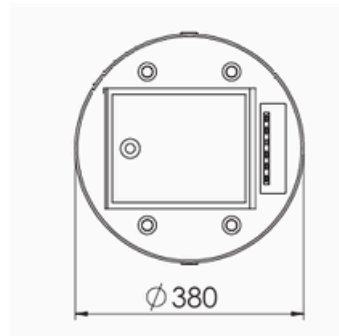

Denna kåpa är bedömd av:

Höjd	900 mm alt. specialanpassat mått
Bredd	380 mm
Djup	380 mm
Montagetyp	Takmodell
Material/Färg	Rostfri, Svart, Vit, Valfri kulör
Montagehöjd	Min 600 mm, Gasspis min 700 mm
Material	Borstad rostfri plåt, EN1-4301, Zinkplåt vid lackerade kåpor