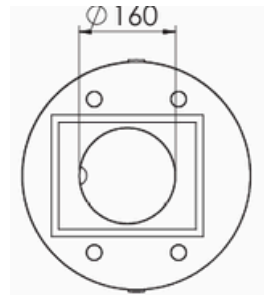

Denna kåpa är bedömd av:

Höjd	900 mm alt. specialanpassat mått
Bredd	380 mm
Djup	380 mm
Montagetyp	Takmodell
Material/Färg	Rostfri, Svart, Vit, Valfri kulör
Montagehöjd	Min 600 mm, Gasspis min 700 mm
Material	Borstad rostfri plåt, EN1-4301, Zinkplåt vid lackerade kåpor