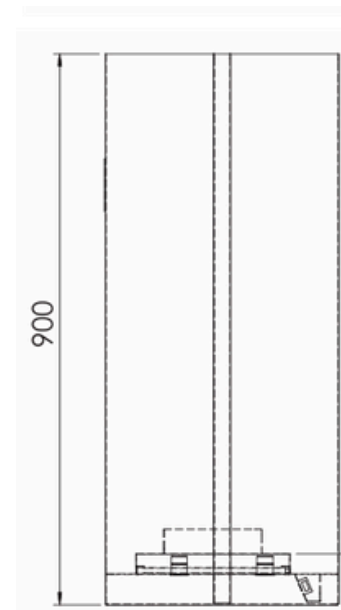

Denna kåpa är bedömd av:

Höjd	900 mm alt. specialanpassat mått
Bredd	380 mm
Djup	380 mm
Montagetyp	Takmodell
Material/Färg	Rostfri, Svart, Vit, Valfri kulör
Montagehöjd	Min 600 mm, Gasspis min 700 mm
Material	Borstad rostfri plåt, EN1-4301, Zinkplåt vid lackerade kåpor