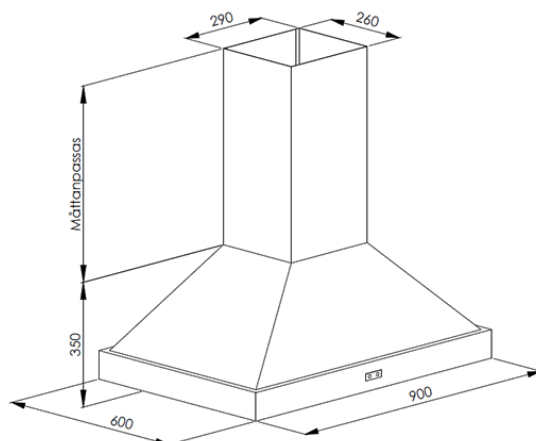

Produktblad

TVC-Volym Frihängande

Måttskiss

Produktspecifikation

Höjd:	350 mm + måttanpassad kanal
Bredd:	800-900 mm
Djup:	600 mm
Montagetyp	Frihängande modell
Material/Färg:	Rostfri, vit, svart, valfri kulör
Osugptagning:	75% vid 50 l/s
Lux:	Medelvärde vid 4 st LED 554 Lux
Kanalanslutning TDS:	Ø 125 mm
Övrigt:	Timerstyrt spjäll (motorstyrt för grund & forceringsflöde. Slutande kontakt för extern styrning av fläkt/aggreat.
Montagehöjd:	Min 600 mm, vid gas 700 mm

**Lägenhetskåpa med storköks-
känsla. En sober kåpa som ger
det moderna boendet rätt
utseende.**

www.tovenco.se

Teknisk data

Material	Borstad rostfri plåt, EN1-4301 Zinkplåt vid lackerade kåpor
Elanslutning	230V skyddsjordad, 1,2m kabel med jordad stickpropp
Spjällfunktion	Timerstyrt Spjäll
Belysning	Dimbar LED
Ljuskälla	2 x 1,6W LED, dimbar, soft start/close
Färgtemperatur	3000°K (Kelvin)
Lux	Medel vid 4 st led 554 Lux
Fettfilter	10 mm stickade metallfilter
Manöverpanel	Touchpanel
Belysning	Dimmerfunktion, soft start/stop
Reläutgång TDS	Slutande kontakt
Kanalanslutning TDS	Ø 125 mm