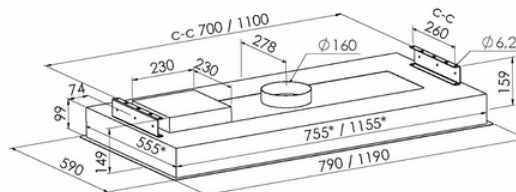

Takmonterad kåpa för extern fläkt.

Tis

Tes

Höjd:	149 mm
Bredd:	790 mm och 1190 mm
Djup:	590 mm
Montagetyp:	Takmodell
Material/Färg:	Rostfri, Svart, Vit, Valfri kulör
Lux:	Medelvärde vid 10 st LED 395 Lux (Mäthöjd 2400 mm)
Kanalanslutning TES:	Ø 160 mm

Material	Borstad rostfri plåt, EN1-4301, Zinkplåt vid lackerade kåpor
Elanslutning	230 V skyddsjordad, 1,2 m kabel med jordad stickpropp
Belysning	LED Belysning 1,6 W, 10 st tänds och släcks gradvis
Färgtemperatur	3000° K (Kelvin)
Lux	554 Lux
Bakgrundsbelysning på Touchpanel	Vit
Reläutgång TDS	Slutande kontakt
Fettfilter	10 mm stickade metallfilter (Kan maskindiskas)
Eftergångstimer	15 min
Periodisk ventilation	Startar 10 min per timme (kan programmeras, se bruksanvisning)
Filterindikator	Indikerar rengöring/byte av filter
Kanalanslutning TES	Ø 160 mm
Fettfiltreringsklass	B
Fettfiltreringseffektivitet (%)	86%
Belysningseffektivitetsklass	A