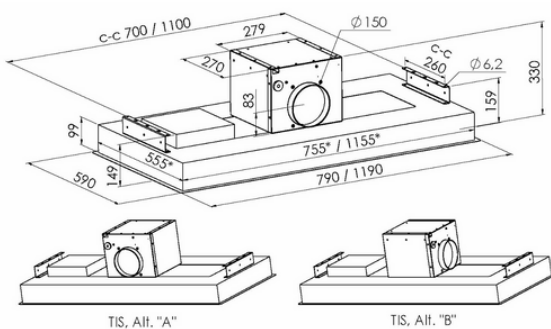

Takmonterad kåpa för extern fläkt.

Tis

Tes

Höjd:	149 mm
Bredd:	790 mm och 1190 mm
Djup:	590 mm
Montagetyp:	Takmodell
Material/Färg:	Rostfri, Svart, Vit, Valfri kulör
Lux:	Medelvärde vid 10 st LED 395 Lux (Mäthöjd 2400 mm)
Kanalanslutning TES:	Ø 160 mm

Material	Borstad rostfri plåt, EN1-4301, Zinkplåt vid lackerade kåpor
Elanslutning	230 V skyddsjordad, 1,2 m kabel med jordad stickpropp
Belysning	LED Belysning 1,6 W, 10 st tänds och släcks gradvis
Färgtemperatur	3000° K (Kelvin)
Lux	554 Lux
Bakgrundsbelysning på Touchpanel	Vit
Reläutgång TDS	Slutande kontakt
Fettfilter	10 mm stickade metallfilter (Kan maskindiskas)
Eftergångstimer	15 min
Periodisk ventilation	Startar 10 min per timme (kan programmeras, se bruksanvisning)
Filterindikator	Indikerar rengöring/byte av filter
Kanalanslutning TES	Ø 160 mm
Fettfiltreringsklass	B
Fettfiltreringseffektivitet (%)	86%
Belysningseffektivitetsklass	A