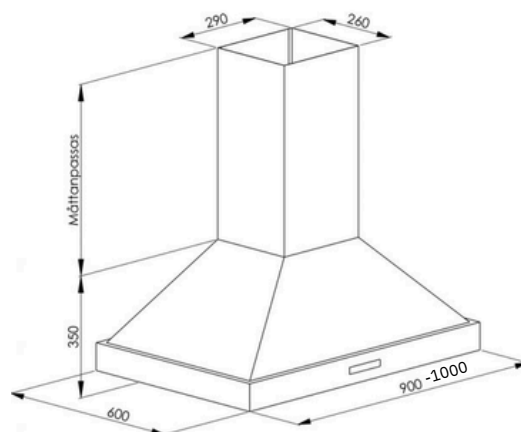

Lägenhetskåpa med storkökskänsla. En stilren kåpa som ger det moderna boendet rätt utseende.

Denna kåpa är bedömd av:

Höjd	350 mm + måttanpassad kanal
Bredd	Standardmått: 900 - 1000 mm alt. specialanpassat mått
Djup	600 mm
Montagetyp	Frihängande modell
Material/Färg	Rostfri, Svart, Vit, Valfri kulör
Montagehöjd	Min 600 mm, Gasspis min 700 mm
Material	Borstad rostfri plåt, EN1-4301, Zinkplåt vid lackerade kåpor

Övrigt	Timerstyrt spjäll (motorstyrt för grund & forceringsflöde. Slutande kontakt för extern styrning av fläkt/aggreat.
Montagehöjd	Min 600 mm, Gasspis min 700mm
Material	Borstad rostfri plåt, EN1-4301, Zinkplåt vid lackerade kåpor
Elanslutning	230 V skyddsjordad, 1,2 m kabel med jordad stickpropp
Osupptagning	75% vid 50 l/s
Belysning	Dimbar LED
Ljuskälla	2 x 1,6 W LED, Dimbar Soft Start/Close
Färgtemperatur	3000°K (Kelvin)
Lux	554 Lux
Fettfilter	10 mm Stickade Metallfilter
Manöverpanel	Touchpanel
Reläutgång TDS	Slutande Kontakt
Kanalanslutning TDS	Ø125 mm