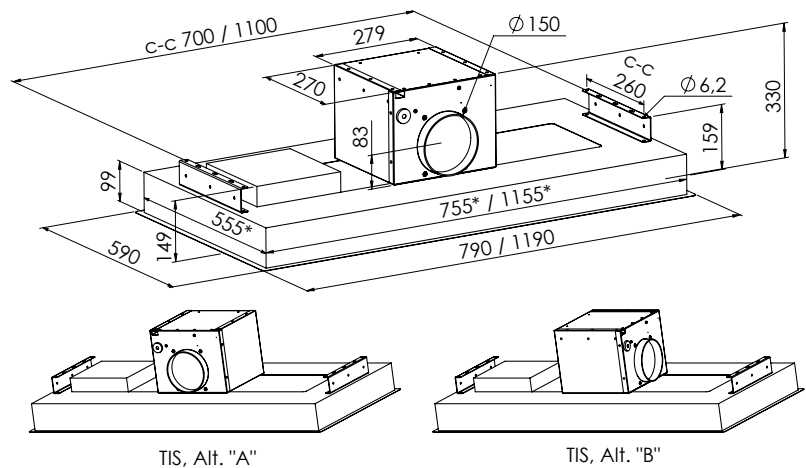

Produktblad SKY med TIS

TIS

Produktspecifikation

Höjd:	14,9 cm
Bredd:	75 och 119 cm
Djup:	59 cm
Montagetyp:	Takintegrerad modell
Material/Färg:	Rostfri, vit, svart, valfri kulör
Energi klass:	A+
Luftmängd:	Högsta normalläge 550 m ³ /h Intensivläge 765 m ³ /h, 3 hastigheter + intensivläge (230, 440, 550 och 765 m ³ /h) återgår från intensivläge till normalläge efter 10min.
Ljudeffekt:	Min/Max 33/65 db(A)
Högsta normalläge:	59 dB(A)
Kanalanslutning TIS, TES:	Ø 150 mm, Ø 160 mm

www.tovenco.se

Teknisk data

Material:	Borstad rostfri plåt, EN1-4301 Zinkplåt vid lackerad
Elanslutning:	230V skyddsjordad, 1,2m kabel med jordad stickpropp
Energiklass:	A+
Fläktmotor (TIS):	EBM Papst EC fläkt
Effekt:	113W
Luftmängd:	Högsta normalläge 550 m³/h Intensivläge 765 m³/h, 3 hastigheter + intensivläge (230, 440, 550 och 765 m³/h) återgår från intensivläge till normalläge efter 10min.
Ljudeffekt:	Min/Max 33/65 dB(A) Högsta normalläge 59dB(A)
Norm:	EN1591 , EN 60704-3 , 60704-2-13
Belysning:	Dimmerstyrd LED 1,6W 6st tänds och släcks gradvis
Dekorationsljus extern utgång (Ej TDS)	PÅ/AV ej dimmerfunktion max belastning 250W (230V)
Färgtemperatur:	3000° K (Kelvin)
Bakgrundsbelysning på touchpanel:	Vit
Fettfilter:	10 mm stickade metallfilter (kan maskindiskas)
Eftergångstimer:	15 min
Periodisk Ventilation:	Startar 10 min per timme(kan programmeras se bruksanvisning
Filterindikator:	Indikerar rengöring/ byte av filter
Kanalanslutning TIS, TES:	Ø 150 mm, Ø 160 mm
Backspjäll, kallrasskydd:	Ingår som standard
Energieffektivitetsindex (EEI):	38,4%
Årlig energiförbrukning (AEC):	32 kWh/år
Tidökningsfaktor (f):	0,6
Fettfiltreringsklass:	B
Flödesdynamisk klass:	A