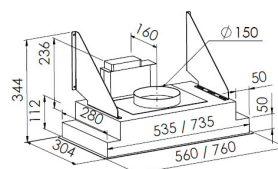

Tovenco

Produktblad

Exit TES

Under-Inbyggnadsprodukt i rostfritt utförande för extern fläkt, dimbar LED och stickade metallfilter. Under-Inbyggnadsfiltret finns i två olika storlekar.

Måttskiss

Inbyggnadsmått och belysning Exit TES

535x280x344 mm 4x1,6W LED, dimbar

735x280x344 mm 4x1,6W LED, dimbar

www.tovenco.se