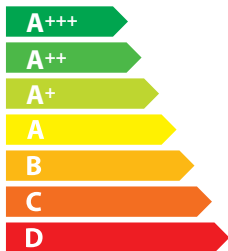

ENERG
енергия · ενεργεια

Tovenco

Line

A++

29
kWh/annum

ABCDEFG

ABCDEFG

ABCDEFG