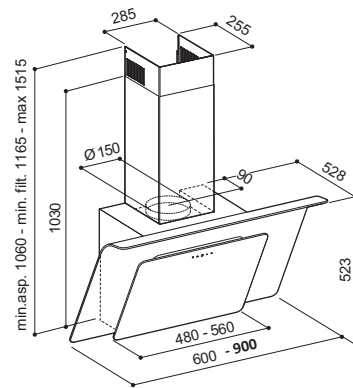

Artikel	Artikelnr
Brunello 60	2012072
Brunello 90	2012073
Kolfilter KF1	2012502
Kolfilterset Longlife Brunello	2012529