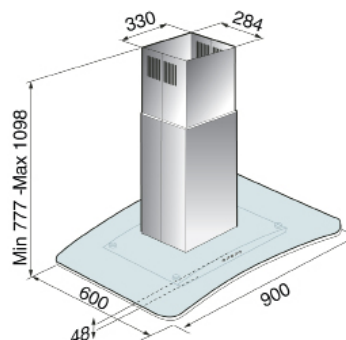

Arneis Island

Frihängande spiskåpa i rostfritt med svängd glasskiva. Arneis Island är utrustad med LED belysning som har lång livslängd och låg energiförbrukning. Touchpanel med flera bra funktioner, bl. a eftergångstid. Den inbyggda motorn har hög kapacitet och låg ljudnivå.

Produktspecifikation

Arneis Island

Bredd:	90 cm
Material:	Rostfri/glas
Luftmängd:	703m ³ /h
Ljudeffekt:	56 dB (A)
Belysning:	LED 4x1,5W
Manöver:	Glas touch
Hastigheter:	3 + Intensiv
Anslutning:	Ø150/125 mm
Spänning:	230V skyddsjordad
Eftergångstid:	15 min
Periodisk ventilation:	10 min/h
Filterrengöringsindikator	
Förberedd för kolfilterdrift	