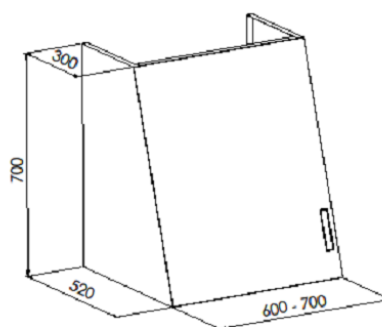

Produktblad

Funktion

Måttskiss

Produktspecifikation

Höjd:	700 mm
Bredd:	600, 700 mm
Djup:	520 mm
Montagetyp	Vägg modell
Material/Färg:	Vit lackerad
Osugptagning:	98% vid 30 l/s
Lux:	Medelvärde vid 3 st LED 503 Lux
Kanalanslutning TDS:	Ø 125 mm
Övrigt:	Timerstyrt spjäll (motorstyrt för grund & forceringsflöde. Slutande kontakt för extern styrning av fläkt/aggregat.
Montagehöjd:	Min 450 mm, vid gas 650 mm

Traditionell kåpa för lägenhet med stor volymdel och hög osugptagning

Teknisk data

Material	Zinkplåt vid lackerade kåpor
Elanslutning	230V skyddsjordad, 1,2m kabel med jordad stickpropp
Spjällfunktion	Timerstyrt Spjäll
Belysning	Dimbar LED
Ljuskälla	3 x 1,6W LED, dimbar, soft start/close
Färgtemperatur	3000°K (Kelvin)
Lux	Medel vid 3 st led 503 Lux
Fettfilter	10 mm stickade metallfilter
Manöverpanel	Touchpanel
Belysning	Dimmerfunktion, soft start/stop
Reläutgång TDS	Slutande kontakt
Kanalanslutning TDS	Ø 125 mm