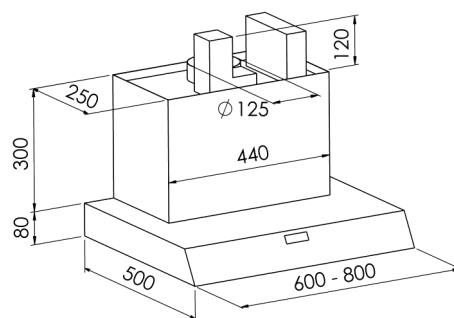

#### Produktspecifikation

Höjd:	80 mm
Bredd:	600-800 mm
Djup:	500 mm
Montagetyp	Vägg modell
Material/Färg:	Rostfri, vit, svart, valfri kulör
Osugptagning:	75% vid 35 l/s
Lux:	Medelvärde vid 2 st LED 300 Lux
Kanalanslutning TDS:	Ø 125 mm
Övrigt:	Timerstyrt spjäll (motorstyrt för grund & forceringsflöde. Slutande kontakt för extern styrning av fläkt/aggreat.
Montagehöjd:	Min 450 mm, vid gas 650 mm