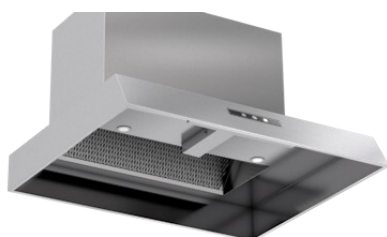

### Effect Volym

Måttskiss

#### Produktspecifikation

Höjd:	80 mm
Bredd:	600-800 mm
Djup:	500 mm
Montagetyp	Vägg modell
Material/Färg:	Rostfri, vit, svart, valfri kulör
Osugptagning:	75% vid 35 l/s
Lux:	Medelvärde vid 2 st LED 300 Lux
Kanalanslutning TDS:	Ø 125 mm
Övrigt:	Timerstyrt spjäll (motorstyrt för grund & forceringsflöde. Slutande kontakt för extern styrning av fläkt/aggreat.
Montagehöjd:	Min 450 mm, vid gas 650 mm

**Diskret modell med effektivitet och enkelhet. Traditionell kåpa för lägenhet.**

## Teknisk data

Material	Borstad rostfri plåt, EN1-4301 Zinkplåt vid lackerade kåpor
Elanslutning	230V skyddsjordad, 1,2m kabel med jordad stickpropp
Spjällfunktion	Timerstyrt Spjäll
Belysning	Dimbar LED
Ljuskälla	2 x 1,6W LED, dimbar, soft start/close
Färgtemperatur	3000°K (Kelvin)
Lux	Medel vid 2 st led 300 Lux
Fettfilter	10 mm stickade metallfilter
Manöverpanel	Touchpanel
Belysning	Dimmerfunktion, soft start/stop
Reläutgång TDS	Slutande kontakt
Kanalanslutning TDS	Ø 125 mm