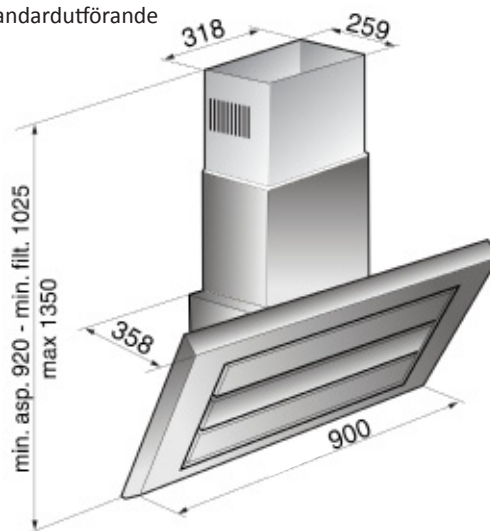

Produktspecifikation

Fiano Steel Panels Vertikal Vägmodell

Bredd:	90 cm
Material:	Rostfri
Luftmängd:	503m³/h
Ljudeffekt:	58 dB (A)
Belysning:	LED 2x1,5W
Manöver:	Belyst touch
Hastigheter:	3 + Intensiv
Anslutning:	Ø150/125 mm
Spänning:	230V skyddsjordad

Eftergångstid:	15 min
Periodisk ventilation:	10 min/h
Filterrengöringsindikator	
Förberedd för kolfilterdrift	

Artikel	Artikelnr
Fiano Steel Panels	2012026
KF 1 Kolfilter	2012502
Kolfilterset Longlife Fiano	2012521
Cupolino	2012522

Standardutförande