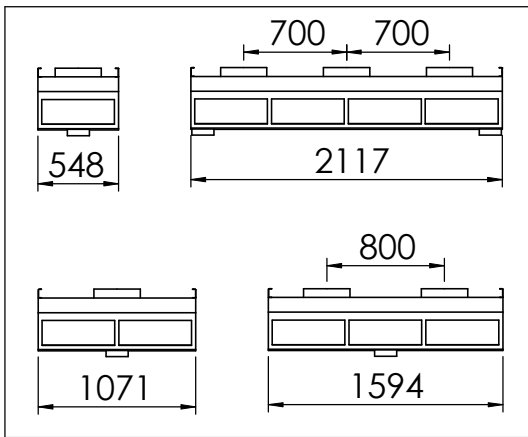

Monteringsanvisning

Centrumfilterbankar (FBC)

För upphängning,
med pendelstång
(M10, ej inkl. tillbehör)

Sammanfogning av
flera filterbankar med
skruv/brickor/mutter (M6)

B
(1 : 2)

Tovenco AB, Box 39, SE-810 40 HEDESUNDA, Sweden
Telefon +46 (0)291-107 50 Telefax +46 (0)291-109 40 info@tovenco.se www.tovenco.se