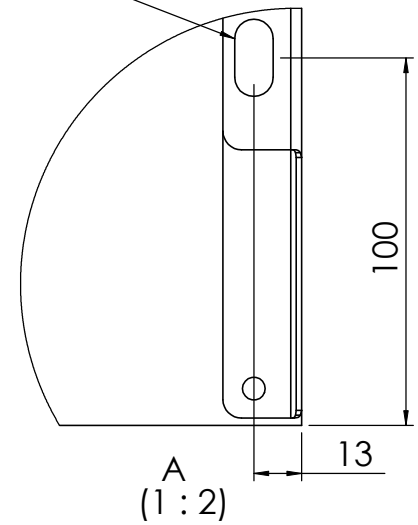

Monteringsanvisning

Centrumfilterbankar (FBC)

För upphängning,
med pendelstång
(M10, ej inkl. tillbehör)

Sammanfogning av
flera filterbankar med
skruv/brickor/mutter (M6)

B
(1 : 2)

Tovenco AB, Box 39, SE-810 40 HEDESUNDA, Sweden
Telefon +46 (0)291-107 50 Telefax +46 (0)291-109 40 info@tovenco.se www.tovenco.se