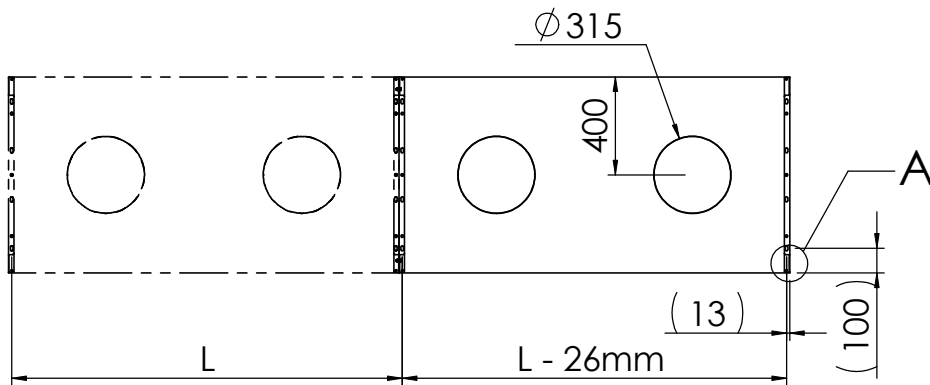

Monteringsanvisning

Centrumfilterbankar (FBC)

För upphängning,
med pendelstång
(M10, ej inkl. tillbehör)

Sammanfogning av
flera filterbankar med
skruv/brickor/mutter (M6)

B
(1 : 2)

Tovenco AB, Box 39, SE-810 40 HEDESUNDA, Sweden
Telefon +46 (0)291-107 50 Telefax +46 (0)291-109 40 info@tovenco.se www.tovenco.se