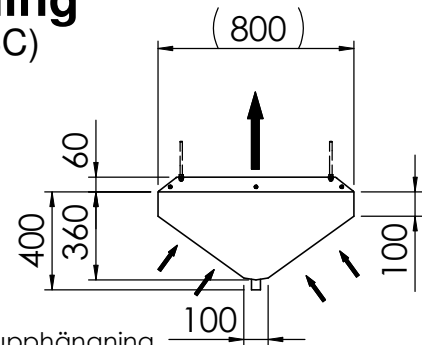

Monteringsanvisning

Centrumfilterbankar (FBC)

För upphängning,
med pendelstång
(M10, ej inkl. tillbehör)

Sammanfogning av
flera filterbankar med
skruv/brickor/mutter (M6)

B
(1 : 2)

Tovenco AB, Box 39, SE-810 40 HEDESUNDA, Sweden
Telefon +46 (0)291-107 50 Telefax +46 (0)291-109 40 info@tovenco.se www.tovenco.se